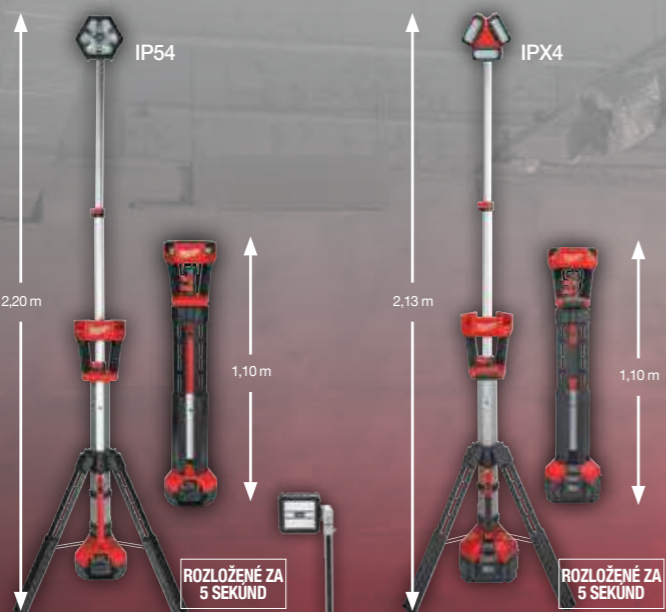

TRUEVIEW™ VYSOKO VÝKONNÉ OSVETLENIE

PRIESTOROVÉ SVIETIDLO

IP54
M18 SLSP-0
M18 KOMPAKTNÉ LED PRIESTOROVÉ SVIETIDLO
493345154
490 € s DPH
4.400 LUMENOV

IP54
NOVINKA
M18 ONESLSP-0 ONE-KEY
M18 KOMPAKTNÉ LED PRIESTOROVÉ SVIETIDLO
4933459155
600 € s DPH
4.400 LUMENOV

SEPTEMBER
M18 ONESLSDP-0 ONE-KEY
M18 KOMPAKTNÉ LED PRIESTOROVÉ SVIETIDLO
4933459163
720 € s DPH
10.000 LUMENOV

SVIETIDLO SO STOJANOM