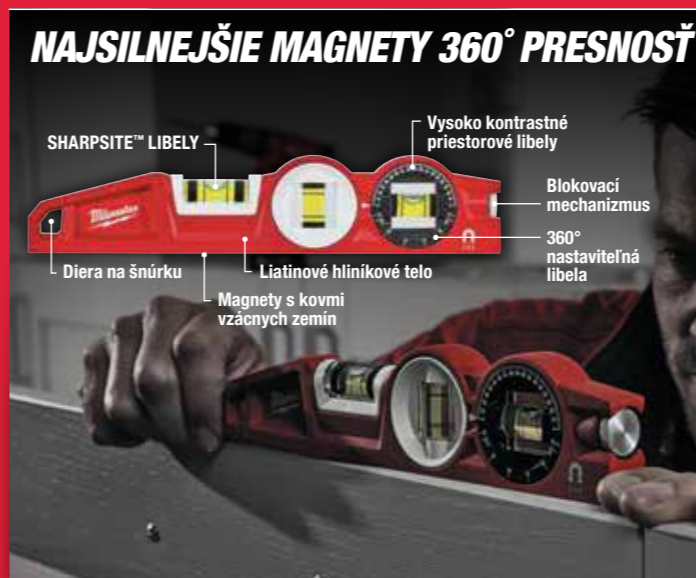

VODOVÁHY TORPEDO S LIBELAMI V BLOKU

69 € s DPH

Obj. číslo 4932459096

NAJSILNEJŠIE MAGNETY 360° PRESNOŠŤ

- SHARPSITE™ LIBELY
- Vysoko kontrastné priestorové libely
- Blokovací mechanizmus
- 360° nastaviteľná libela
- Liatinové hliníkové telo
- Magnety s kovmi vzácných zemín
- Diera na šnúrku